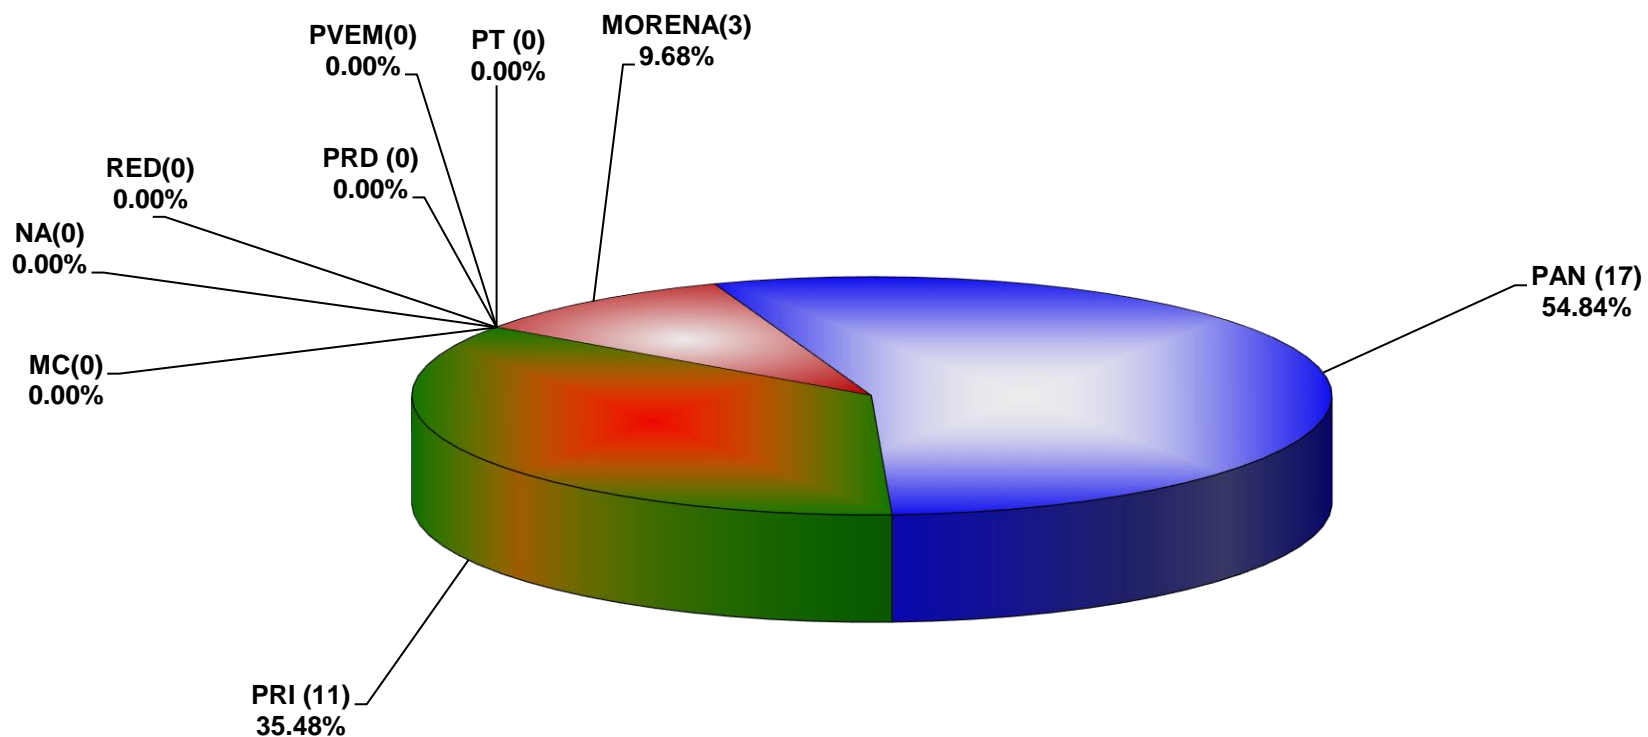

COMISIÓN ESTATAL ELECTORAL DE NUEVO LEÓN
PORCENTAJE Y TIEMPO TOTAL DEDICADO A CADA PARTIDO POLÍTICO EN TELEVISIÓN
(HORAS)
ACUMULADO DE FEBRERO 2019

COMISIÓN ESTATAL ELECTORAL DE NUEVO LEÓN
PORCENTAJE Y NÚMERO TOTAL DE NOTAS DEDICADAS A CADA PARTIDO POLÍTICO EN
TELEVISIÓN
ACUMULADO DE FEBRERO 2019

COMISIÓN ESTATAL ELECTORAL DE NUEVO LEÓN
TOTAL DE NOTAS DEDICADAS A CADA PARTIDO POLÍTICO POR GRUPO TELEVISIVO
ACUMULADO DE FEBRERO 2019