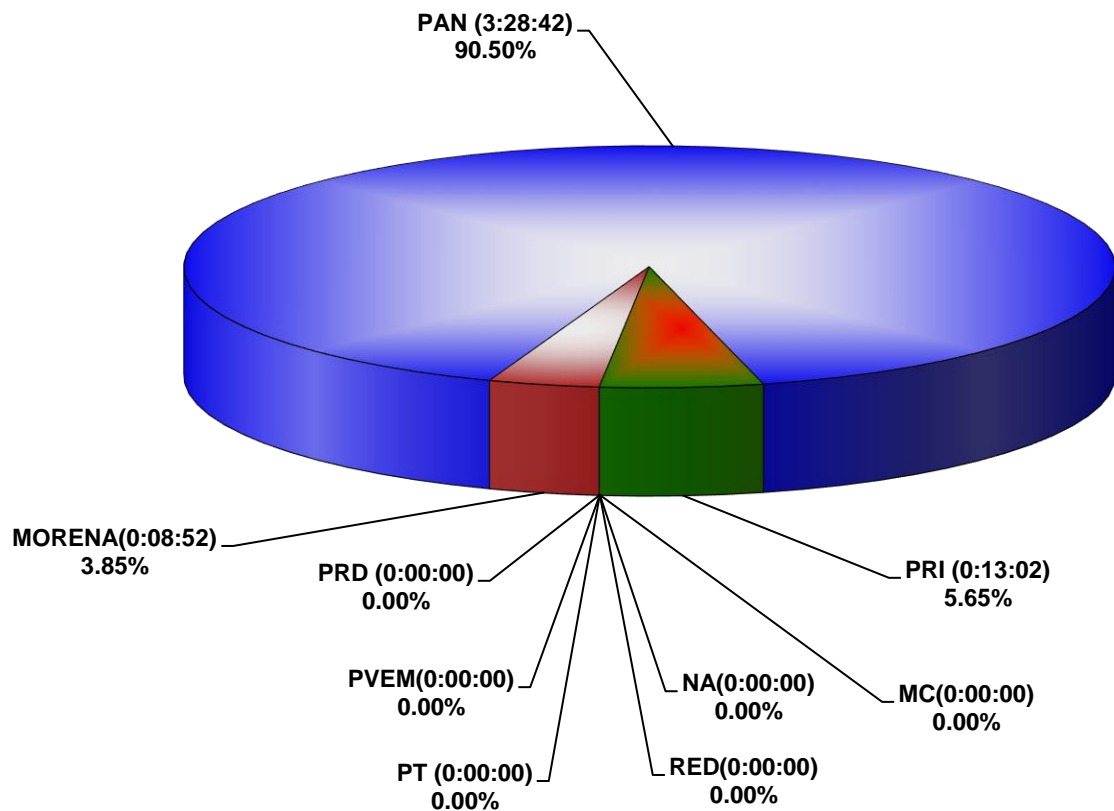

COMISIÓN ESTATAL ELECTORAL DE NUEVO LEÓN
PORCENTAJE Y TIEMPO TOTAL DEDICADO A CADA PARTIDO POLÍTICO EN TELEVISIÓN
(HORAS)
ACUMULADO DE FEBRERO 2019

COMISIÓN ESTATAL ELECTORAL DE NUEVO LEÓN
PORCENTAJE Y NÚMERO TOTAL DE NOTAS DEDICADAS A CADA PARTIDO POLÍTICO EN
TELEVISIÓN
ACUMULADO DE FEBRERO 2019

COMISIÓN ESTATAL ELECTORAL DE NUEVO LEÓN
TOTAL DE NOTAS DEDICADAS A CADA PARTIDO POLÍTICO POR GRUPO TELEVISIVO
ACUMULADO DE FEBRERO 2019